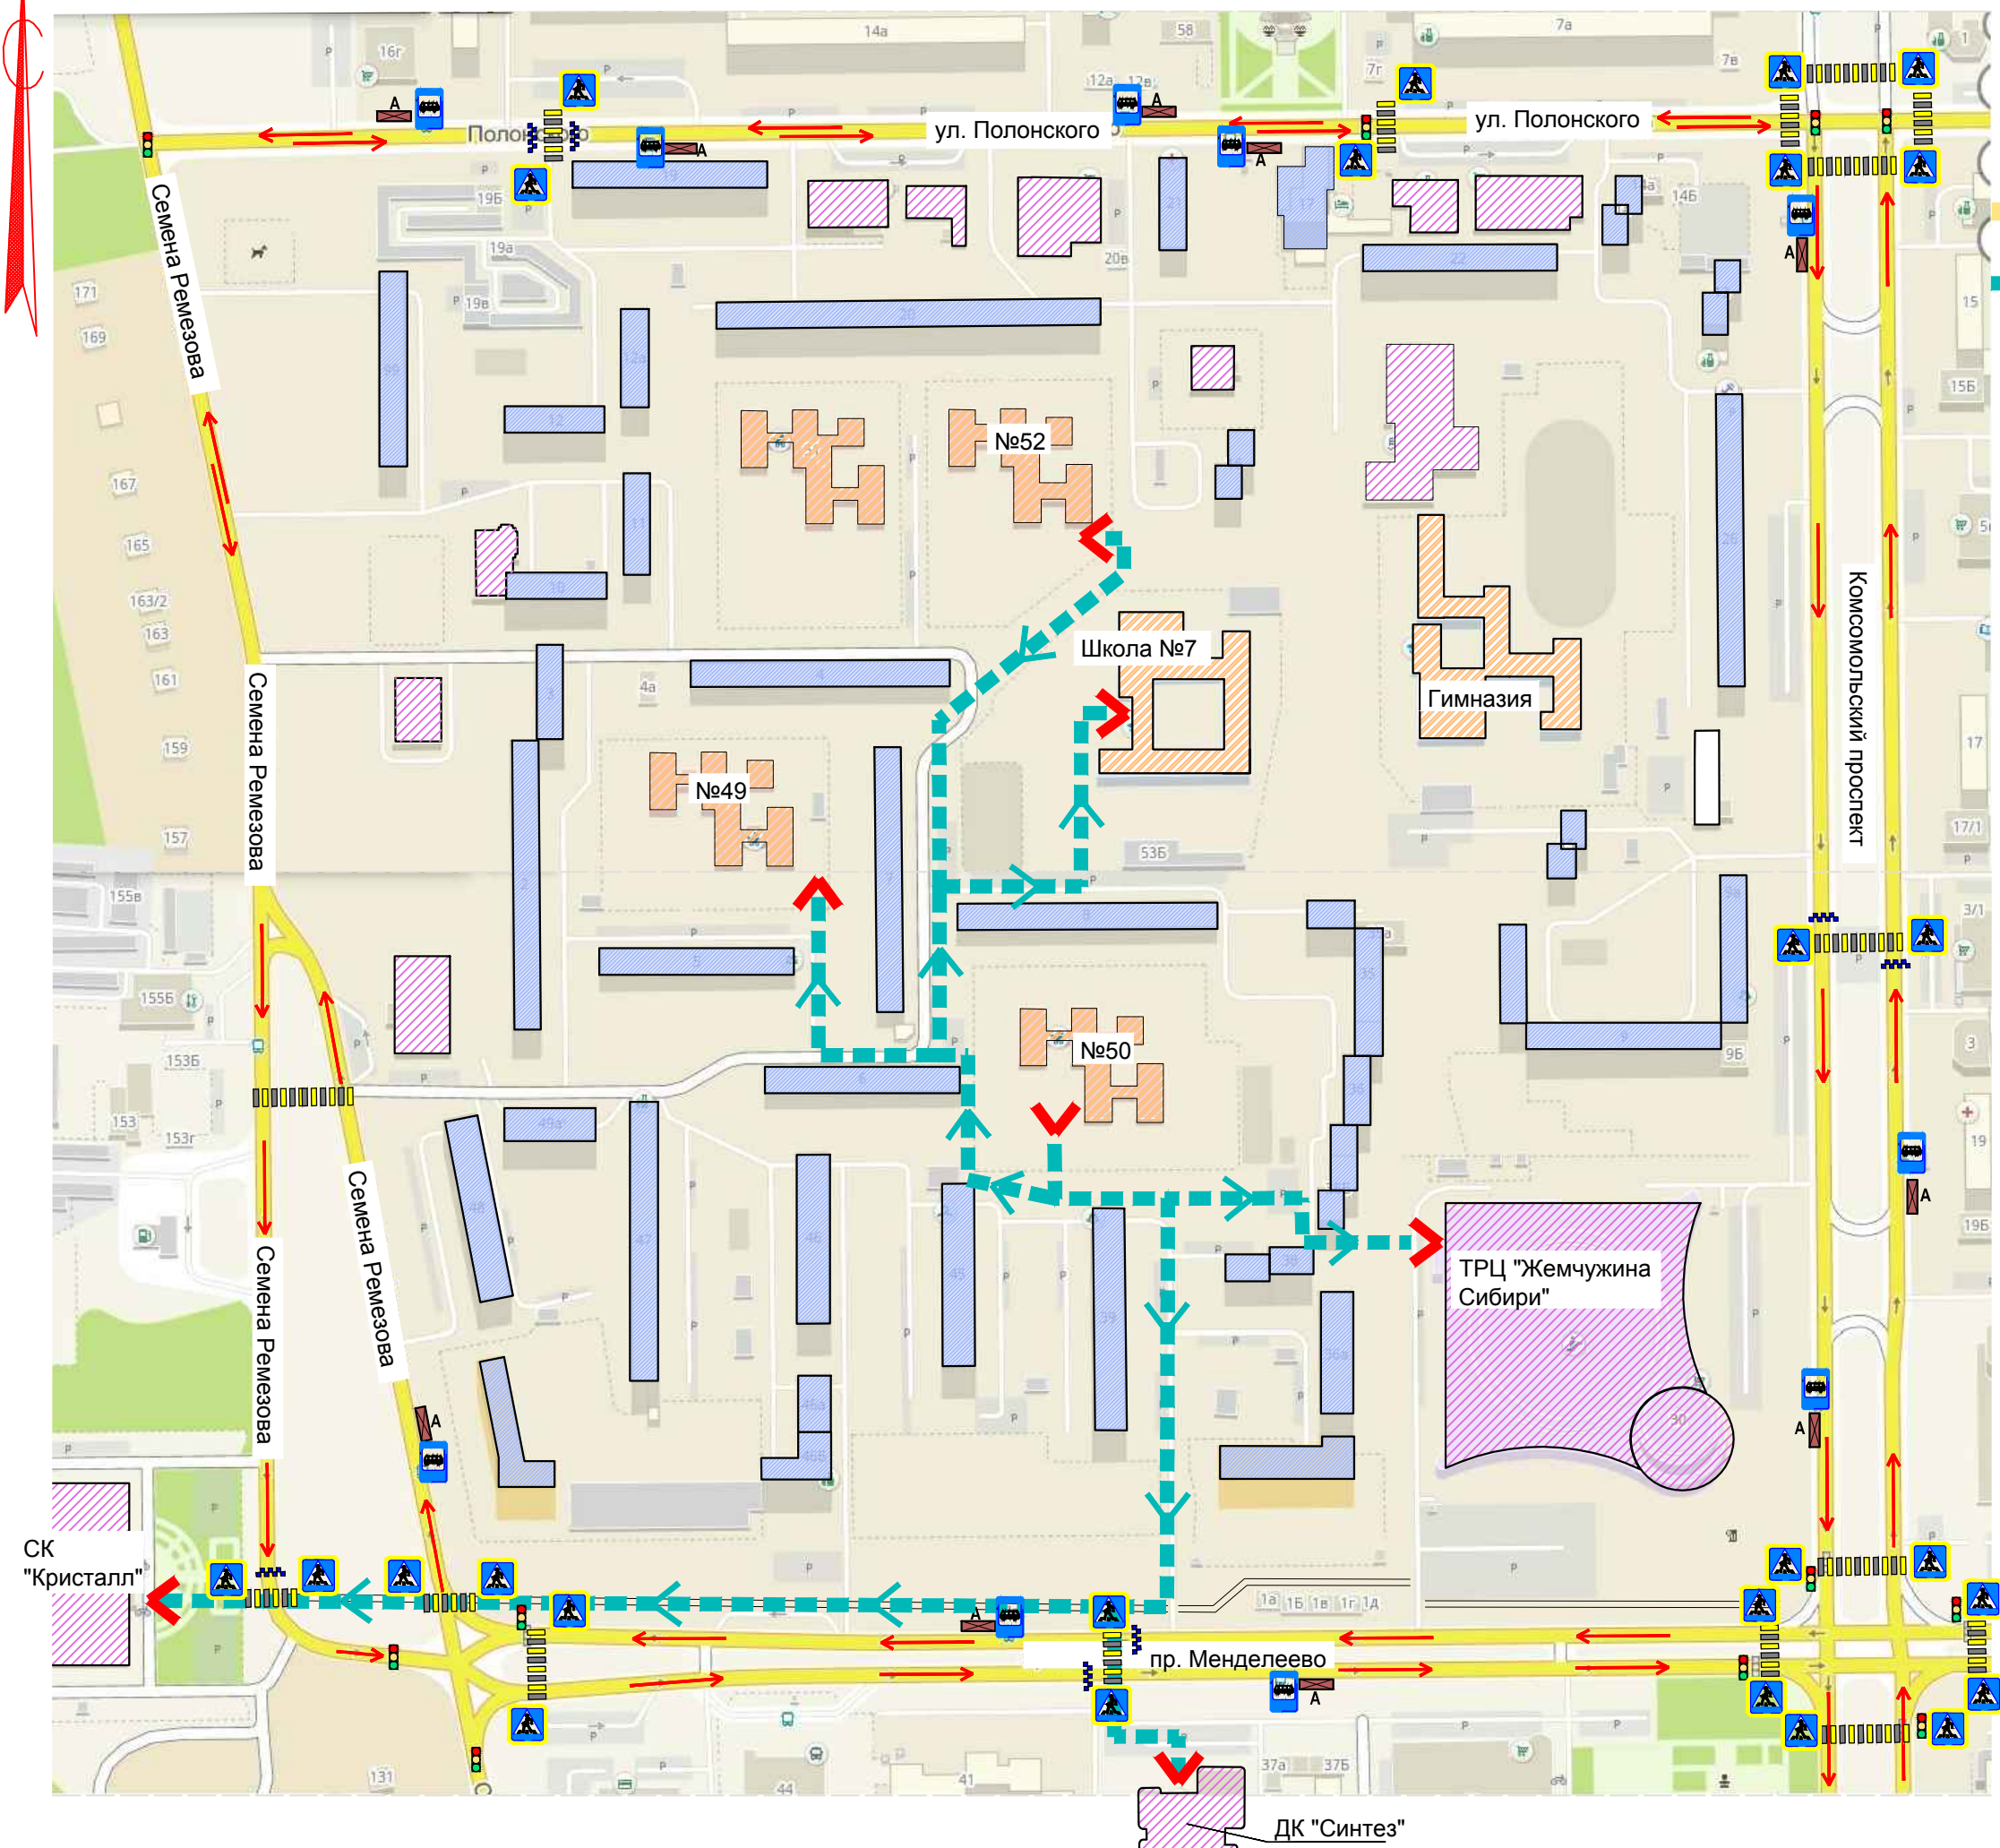

Маршрут движения организационных групп детей к ДК "Синтез", спортивному комплексу "Кристалл",
 MAOY COШ №7, TPЦ "Жемчужина Сибири".

Условные обозначения:

- Проезжая часть с направлением движения транспортных средств
- Направление безопасного движения группы детей по тротуарам к ДК "Синтез" (строение №52), Спортивному комплексу "Кристалл" (строение №145), MAOY COШ №7 (строение №53), TPЦ "Жемчужина Сибири" (строение №30)
- Жилая застройка
- Общественно-деловая застройка
- Образовательные учреждения
- 5.16 Автобусная остановка
- Регулируемый перекресток, регулируемый пешеходный переход
- 1.14.1 Пешеходный переход
- 1.25 Искусственная неровность
- 5.19.1, 5.19.2 Пешеходный переход