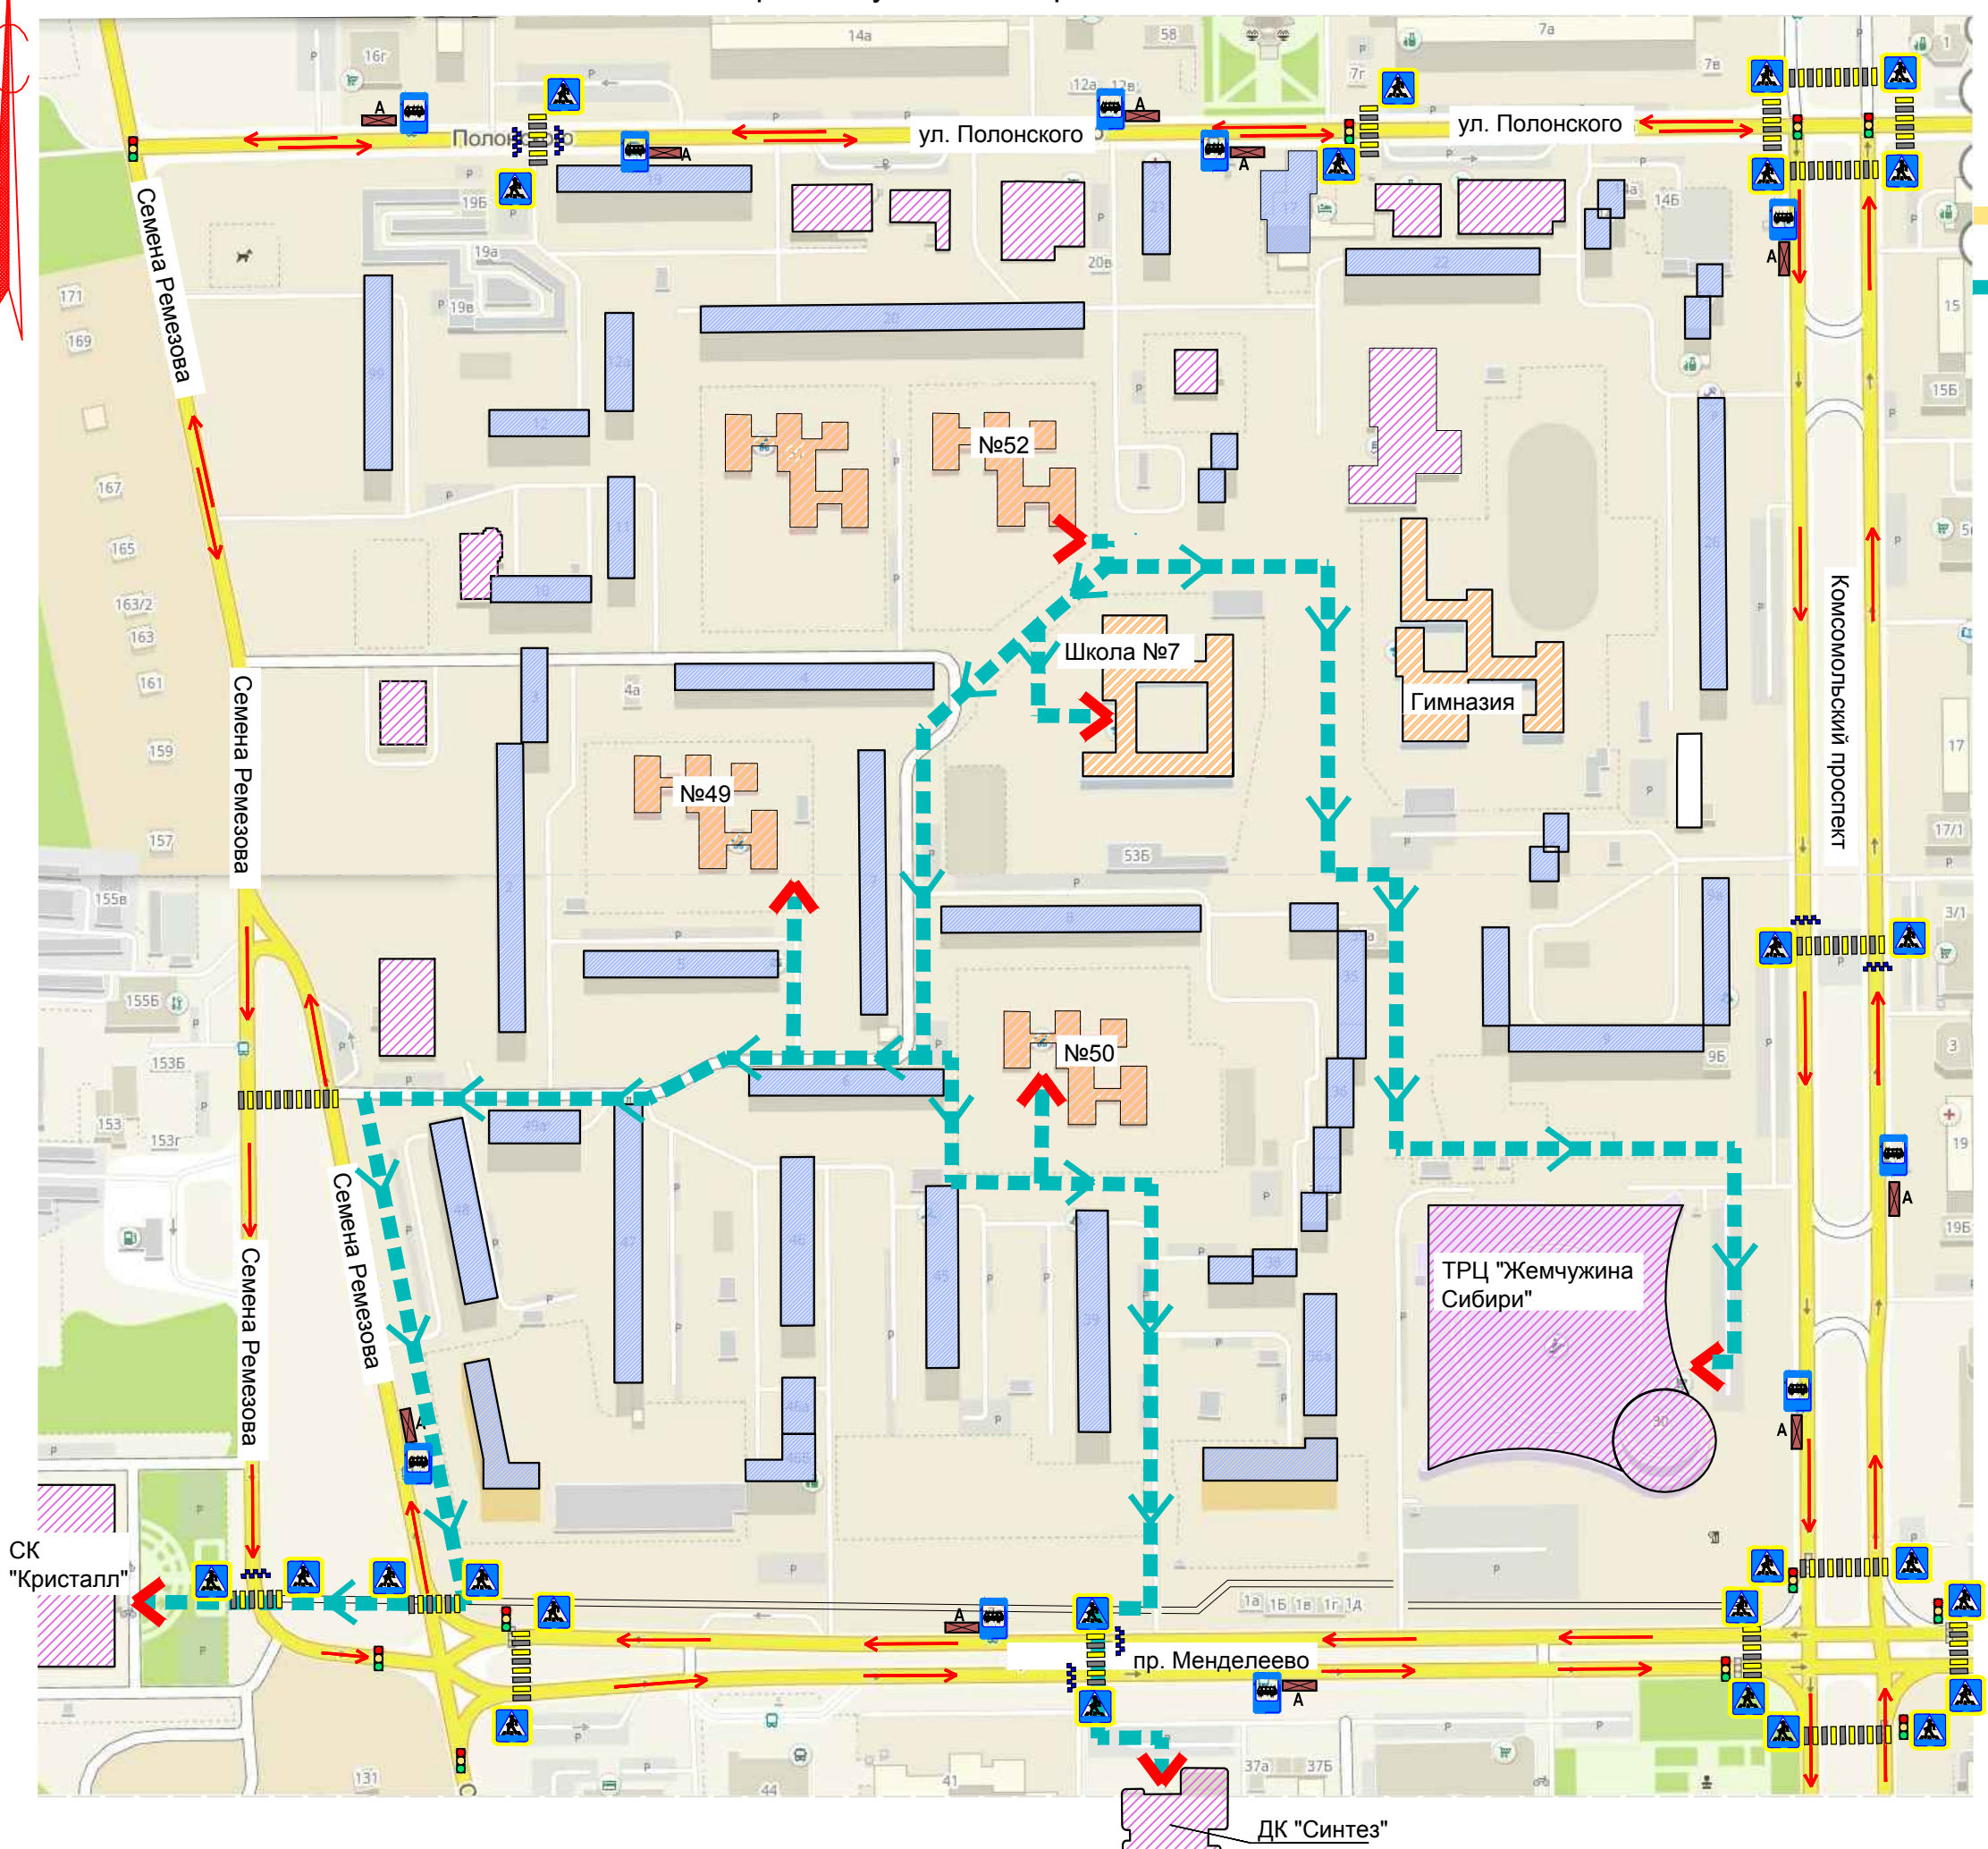

Маршрут движения организационных групп детей к ДК "Синтез", спортивному комплексу "Кристалл",
 MAOY COШ №7, TPЦ "Жемчужина Сибири".

Условные обозначения:

- Проезжая часть с направлением движения транспортных средств
- Направление безопасного движения группы детей по тротуарам к ДК "Синтез" (строение №52), Спортивному комплексу "Кристалл" (строение №145), MAOY COШ №7 (строение №53), TPЦ "Жемчужина Сибири" (строение №30)
- Жилая застройка
- Общественно-деловая застройка
- Образовательные учреждения
- 5.16 Автобусная остановка
- Регулируемый перекресток, регулируемый пешеходный переход
- 1.14.1 Пешеходный переход
- 1.25 Искусственная неровность
- 5.19.1, 5.19.2 Пешеходный переход