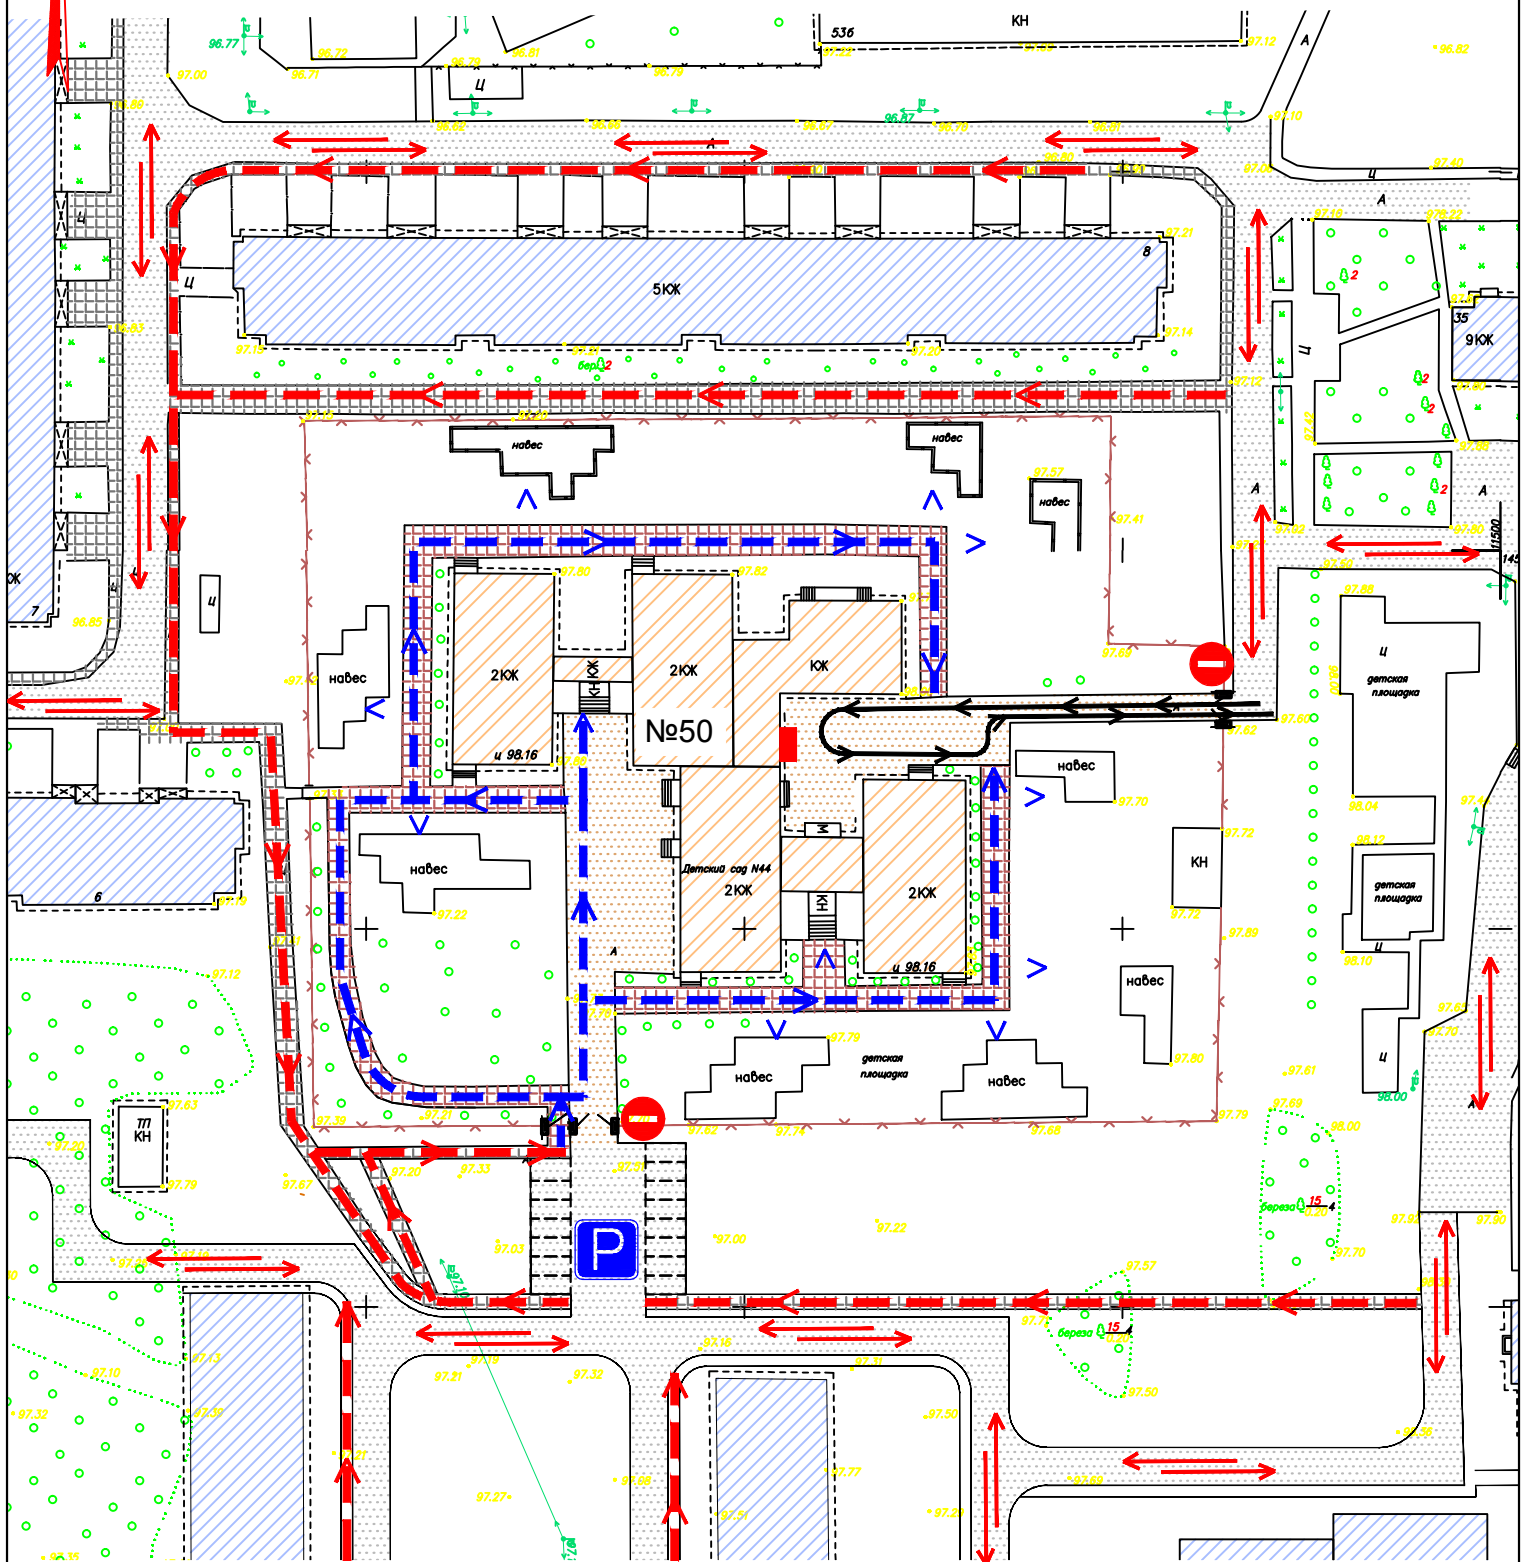

Организация дорожного движения в непосредственной близости к ДОУ .
 Пути движения транспортных средств к местам разгрузки (погрузки) и
 рекомендуемые пути передвижения детей по территории ДОУ .
 По адресу: г. Тобольск 7 микрорайон д.50

Условные обозначения:

- | | | | |
|--|-------------------------------------|---|---|
|  | - Проезжая часть за территорией ДОУ |  | - Калитка для пешеходов |
|  | - Тротуар за территорией ДОУ |  | - Ворота для спецтехники |
|  | - Проезд по территории ДОУ |  | - Пути движения детей по тер-рии ДОУ |
|  | - Тротуар по территории ДОУ |  | - Пути движения грузовых транспортных средств по территории ДОУ |
|  | - Парковка |  | - Пути движения пешеходов |
|  | - Место разгрузки/ погрузки |  | - Пути движения транспортных средств |